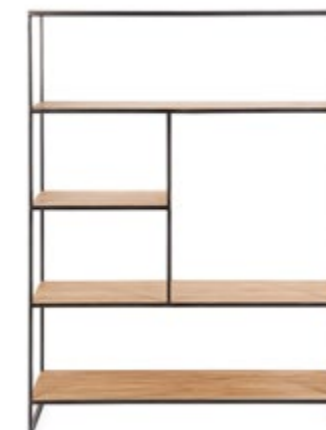

ONETWO 110

SMOOTH LISO

untreated solid reclaimed teak - iron
teca reciclada natural - hierro

131121-1
W: 110 D: 37 H: 152