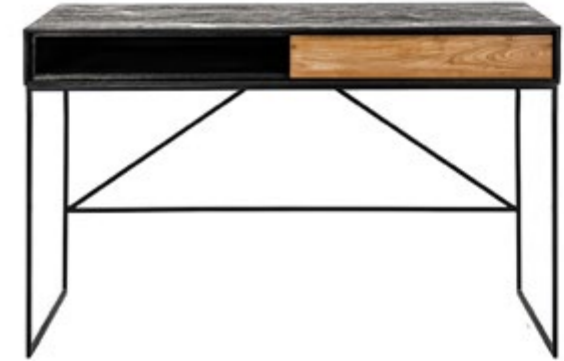

ONETWO DRAWER

RUSTIC RÚSTICO

natural reclaimed teak - iron
teca reciclada natural - hierro

116021-1
W: 115 D: 43 H: 75