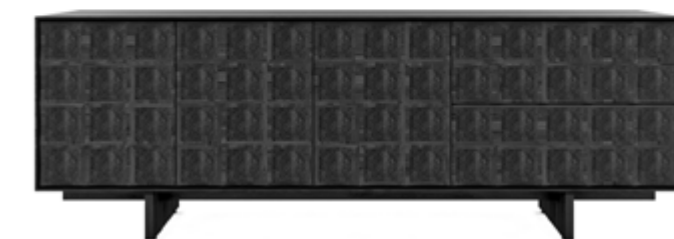

RIJAL BLACK 223

RUSTIC RÚSTICO

untreated solid reclaimed teak
teca reciclada natural

132111-1

W: 223 D: 45 H: 79